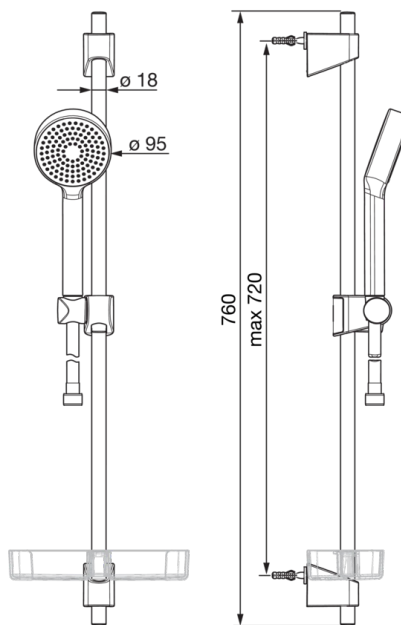

EAN: 6414150076206

www.oras.com/ee/products/oras/product/542

Oras Apollo dušikomplekt, mis sisaldab käsiduši, seatava kinnitusvahega (maks. 720 mm) dušilifti, 1750 mm dušivoolikut ja seebialust.

- Dušš
- Seinapealne paigaldus
- Kroom
- Dušilatt, Käsidušš, Dušivoolik (1750 mm)

Tehnilised andmed

Vooluhulk

Vooluhulk 300 kPa

0.3 l/s

Tehnilised omadused

Kuum vesi

max. +65°C

Kasutussurve

50 - 500 kPa

Ühenduse mõõt

G1/2

Pikkus/Kõrgus

720 mm

Varuosad

SP540

	Kood
01	601189V
02	602331V