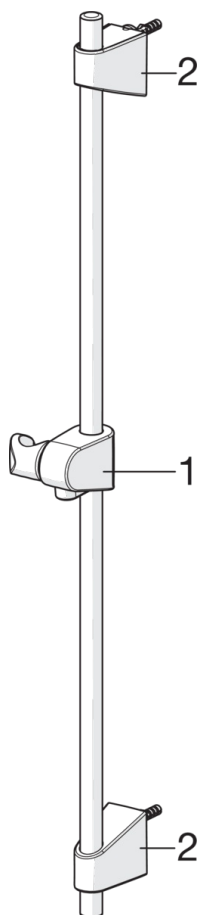

EAN: 6414150076206

www.oras.com/ee/products/oras/product/542

Oras Apollo dušikomplekt, mis sisaldab käsiduši, seatava kinnitusvahega (maks. 720 mm) dušilifti, 1750 mm dušivoolikut ja seebialust.

- Dušš
- Seinapealne paigaldus
- Kroom
- Dušilatt, Käsidušš, Dušivoolik (1750 mm)

Tehnilised andmed

Vooluhulk

Vooluhulk 300 kPa

0.3 l/s

Tehnilised omadused

Kuum vesi

max. +65°C

Kasutussurve

50 - 500 kPa

Ühenduse mõõt

G1/2

Pikkus/Kõrgus

720 mm

Varuosad

SP540

	Kood
01	601189V
02	602331V