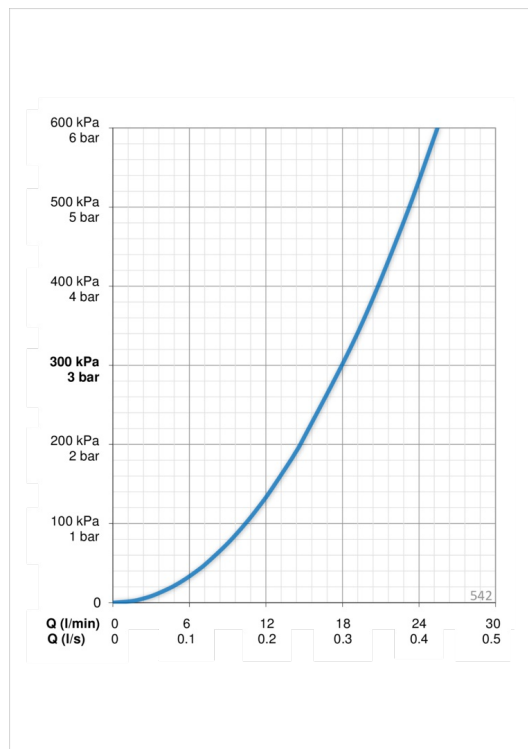

Tehnilised andmed

Vooluhulk

Vooluhulk 300 kPa

0.3 l/s

Tehnilised omadused

Kuum vesi

max. +65°C

Kasutussurve

50 - 500 kPa

Ühenduse mõõt

G1/2

Pikkus/Kõrgus

720 mm

Varuosad

SP540

	Kood
01	601189V
02	602331V