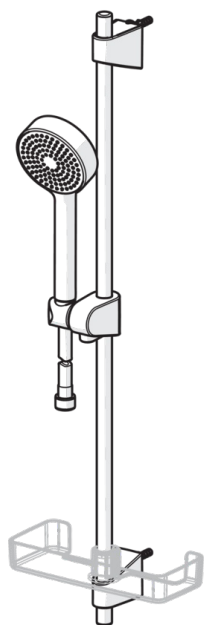

EAN: 6414150076206

www.oras.com/ee/products/oras/product/542

Oras Apollo dušikomplekt, mis sisaldab käsiduši, seatava kinnitusvahega (maks. 720 mm) dušilifti, 1750 mm dušivoolikut ja seebialust.

- Dušš
- Seinapealne paigaldus
- Kroom
- Dušilatt, Käsidušš, Dušivoolik (1750 mm)

Tehnilised andmed

Vooluhulk

Vooluhulk 300 kPa

0.3 l/s

Tehnilised omadused

Kuum vesi

max. +65°C

Kasutussurve

50 - 500 kPa

Ühenduse mõõt

G1/2

Pikkus/Kõrgus

720 mm

Varuosad

SP540

	Kood
01	601189V
02	602331V